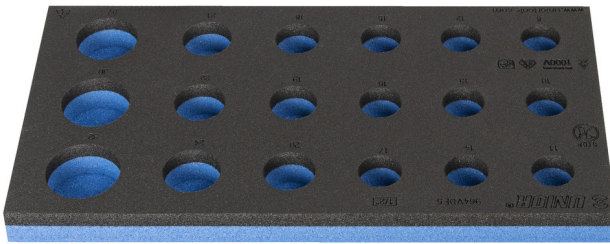

SOS-module voor 964VDE5

VL964VDE5

Profielen

|  | L | B | H |  |
|--|-----|-----|----|---|
| 621789 | 188 | 364 | 30 | 56 |

* Afbeeldingen van producten zijn symbolisch. Alle afmetingen zijn in mm en gewicht in gram. Alle vermelde afmetingen kunnen variëren in tolerantie.