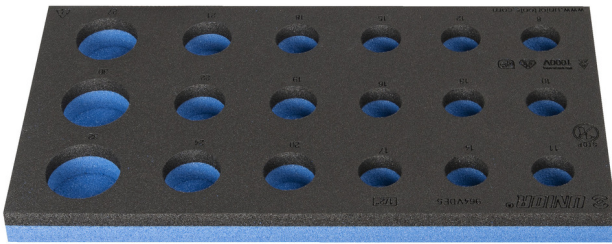

# SOS tool tray for 964VDE5

VL964VDE5

## 프로파일

621789

L

188

B

364

H

30