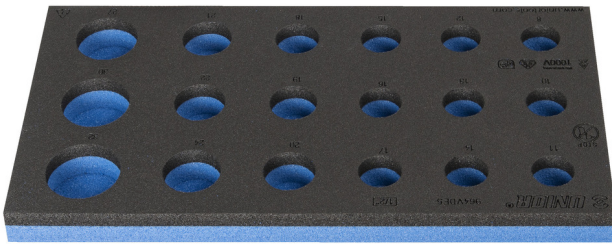

# SOS tool tray for 964VDE5

VL964VDE5

## 프로파일

188 x 364 x 30

621789

L

188

B

364

H