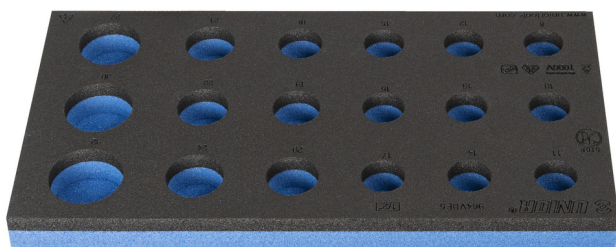

Vassoio portautensili SOS per 964VDE5

VL964VDE5

Profili

621789

L

188

B

364

H

30

56

* Le immagini dei prodotti sono puramente simboliche. Tutte le dimensioni sono in mm, peso in grammi.