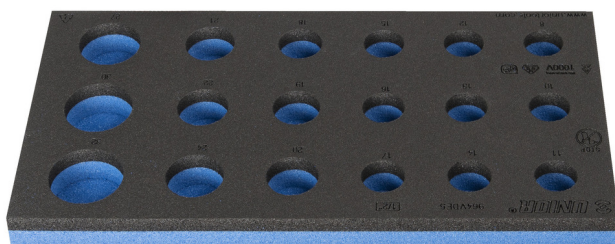

SOS uložak za 964VDE5

VL964VDE5

Profili

	L	B	H	
621789	188	364	30	56

* Slike proizvoda su simbolične. Sve dimenzije su u mm, masa je u g.