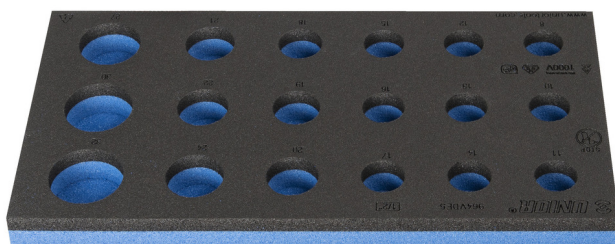

SOS uložak za 964VDE5

VL964VDE5

Profili

940E
940EM
940EV
940PLUS
940H

1/3

188 x 364 x 30

621789

L

188

B

364

H

30

56

* Slike proizvoda su simbolične. Sve dimenzije su u mm, masa je u g.