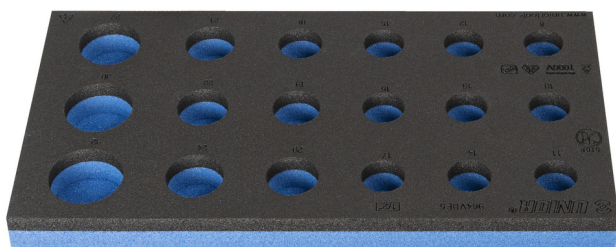

SOS uložak za 964VDE5

VL964VDE5

Profili

	L	B	H	
621789	188	364	30	56

* Slike proizvoda su simbolične. Sve dimenzije su u mm, masa je u g.