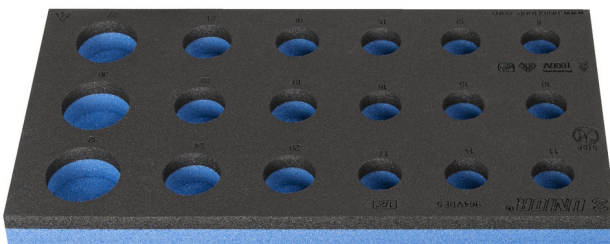

# Module mousse SOS vide pour 964VDE5

VL964VDE5

## Profils

621789

L

188

B

364

H

30