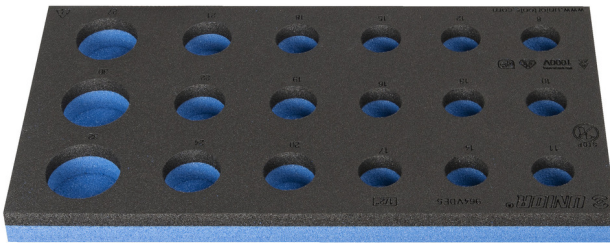

Module mousse SOS vide pour 964VDE5

VL964VDE5

Profils

188 x 364 x 30

621789

L

188

B

364

H

30

56

* Les images des produits ne sont pas contractuelles. Toutes les dimensions sont en mm, les poids en grammes.