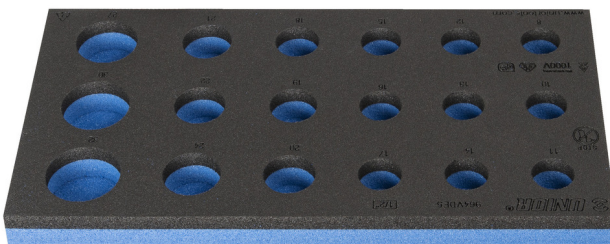

Module mousse SOS vide pour 964VDE5

VL964VDE5

Profils

	L	B	H	
621789	188	364	30	56

* Les images des produits ne sont pas contractuelles. Toutes les dimensions sont en mm, les poids en grammes.