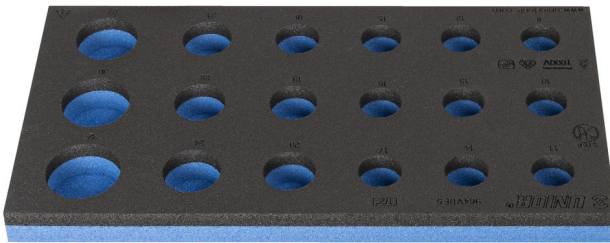

Module mousse SOS vide pour 964VDE5

VL964VDE5

Profils

	L	B	H	
621789	188	364	30	56

* Les images des produits ne sont pas contractuelles. Toutes les dimensions sont en mm, les poids en grammes.