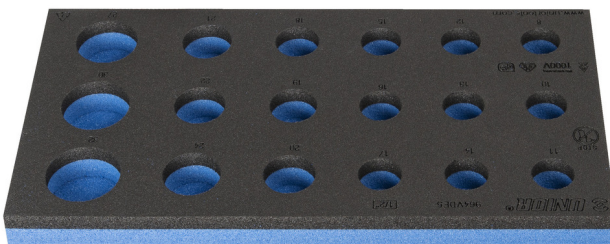

# Module mousse SOS vide pour 964VDE5

VL964VDE5

## Profils

	L	B	H	
621789	188	364	30	56

\* Les images des produits ne sont pas contractuelles. Toutes les dimensions sont en mm, les poids en grammes.