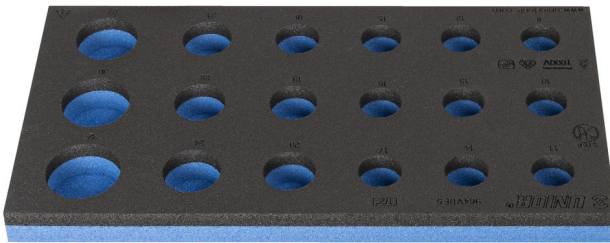

# Module mousse SOS vide pour 964VDE5

VL964VDE5

## Profils

	L	B	H	
621789	188	364	30	56

\* Les images des produits ne sont pas contractuelles. Toutes les dimensions sont en mm, les poids en grammes.