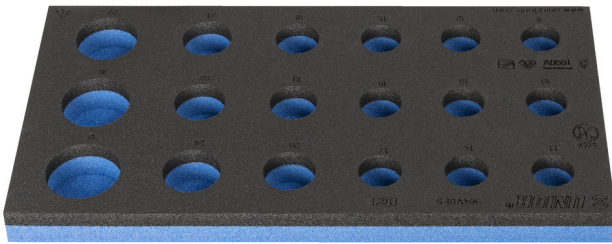

Bandeja SOS para 964VDE5

VL964VDE5

Perfiles

940E
940EV
920PLUS

1/3

188 x 364 x 30

621789

L

188

B

364

H

30

56

* Las imágenes de los productos son simbólicas. Todas las dimensiones son en mm, peso en gramos.