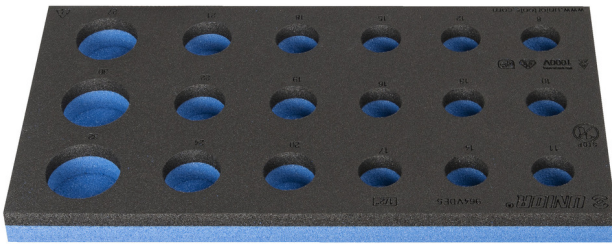

# Bandeja SOS para 964VDE5

VL964VDE5

## Perfiles

940E  
940EM  
940EV  
940PLUS  
940H

1/3

188 x 364 x 30

621789

L

188

B

364

H

30

56

\* Las imágenes de los productos son simbólicas. Todas las dimensiones son en mm, peso en gramos.