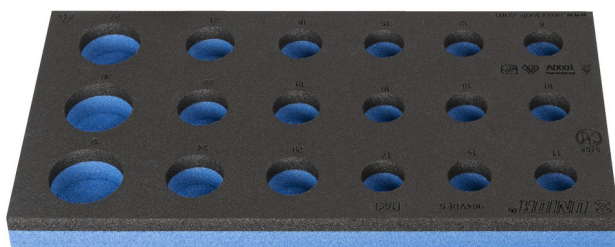

SOS uložak za 964VDE5

VL964VDE5

Profili

	L	B	H	
621789	188	364	30	56

* Slike proizvoda su simbolične. Sve dimenzije su u mm, masa je u g.