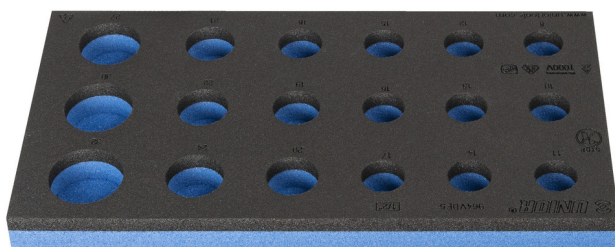

# SOS uložak za 964VDE5

VL964VDE5

## Profili

940E  
940EM  
940EV  
940PLUS  
940H

1/3

188 x 364 x 30

621789

L

188

B

364

H

30

56

\* Slike proizvoda su simbolične. Sve dimenzije su u mm, masa je u g.