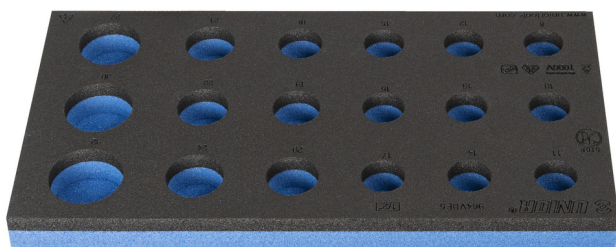

# SOS uložak za 964VDE5

VL964VDE5

## Profili

621789

L

188

B

364

H

30