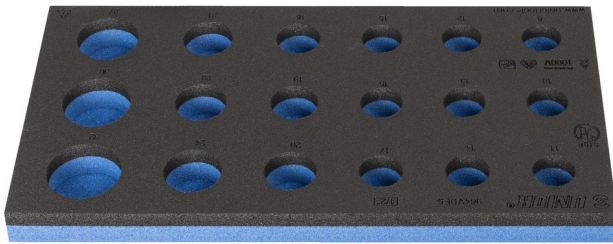

# SOS-module voor 964VDE5

VL964VDE5

## Profielen

	L	B	H	
621789	188	364	30	56

\* Afbeeldingen van producten zijn symbolisch. Alle afmetingen zijn in mm, en het gewicht in grammen. Alle vermelde afmetingen kunnen variëren in tolerantie.