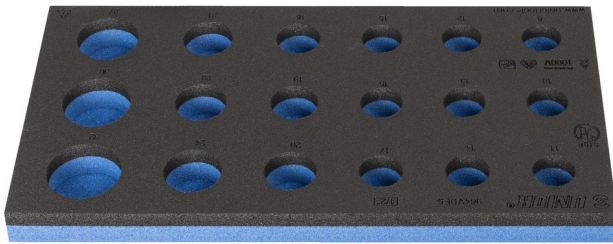

# SOS mjet tabaka për 964VDE5

VL964VDE5

## Profiles

940E  
940EM  
940EV  
940PLUS  
940H

188 x 364 x 30

621789

L

188

B

364