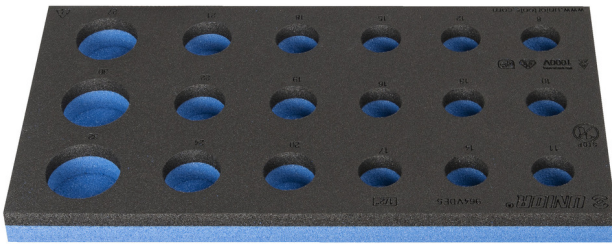

# SOS mjet tabaka për 964VDE5

VL964VDE5

## Profiles

188 x 364 x 30

621789

L

188

B

364

H