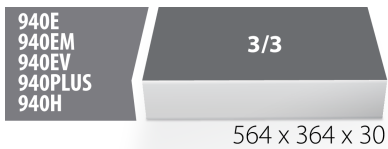

Modul SOS pentru 964VDE3

VL964VDE3

Profile

621785

L

564

B

364

H

30

168

* Imaginea produsului este simbolica. Toate dimensiunile sunt exprimate în mm, greutatea în grame.