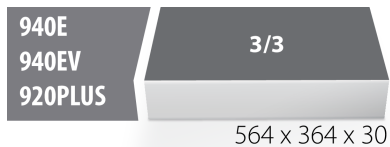

# Modul SOS pentru 964VDE3

VL964VDE3

## Profile

621785

L

564

B

364

H

30

168

\* Imaginea produsului este simbolica. Toate dimensiunile sunt exprimate în mm, greutatea în grame.