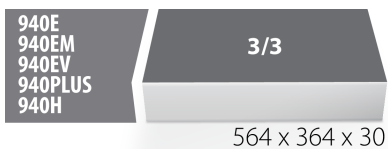

SOS-module voor 964VDE3

VL964VDE3

Profielen

621785

L

564

B

364

H

30

168

* Afbeeldingen van producten zijn symbolisch. Alle afmetingen zijn in mm en gewicht in gram. Alle vermelde afmetingen kunnen variëren in tolerantie.