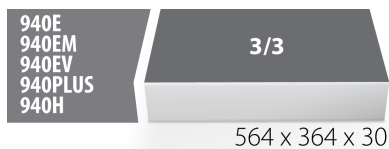

Vassoio portautensili SOS per 964VDE3

VL964VDE3

Profili

621785

L

564

B

364

H

30

168

* Le immagini dei prodotti sono puramente simboliche. Tutte le dimensioni sono in mm, peso in grammi.