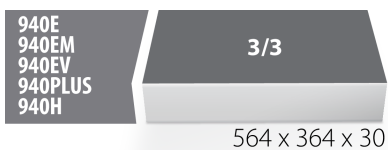

Module mousse SOS vide pour 964VDE3

VL964VDE3

Profils

621785

L

564

B

364

H

30

168

* Les images des produits ne sont pas contractuelles. Toutes les dimensions sont en mm, les poids en grammes.