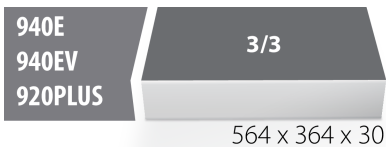

Module mousse SOS vide pour 964VDE3

VL964VDE3

Profils

621785

L

564

B

364

H

30

168

* Les images des produits ne sont pas contractuelles. Toutes les dimensions sont en mm, les poids en grammes.