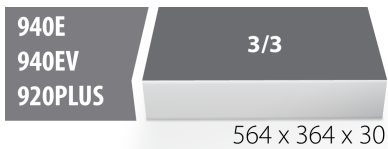

# SOS-module voor 964VDE3

VL964VDE3

## Profielen

621785

L

564

B

364

H

30

168

\* Afbeeldingen van producten zijn symbolisch. Alle afmetingen zijn in mm, en het gewicht in grammen. Alle vermelde afmetingen kunnen variëren in tolerantie.