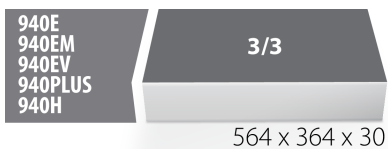

# SOS-module voor 964VDE3

VL964VDE3

## Profielen

621785

L

564

B

364

H

30

168

\* Afbeeldingen van producten zijn symbolisch. Alle afmetingen zijn in mm, en het gewicht in grammen. Alle vermelde afmetingen kunnen variëren in tolerantie.