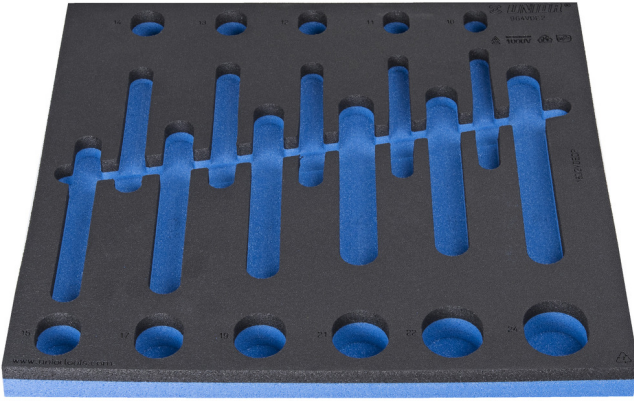

# 964VDE2 için SOS alet tepsisi

VL964VDE2

## Profiles

940E  
940EV  
920PLUS

2/3

374 x 364 x 30

621783

L

374

B

364

H

30

112

\* Ürünlerin resimleri semboliktir. Bütün boyutlar mm ve ağırlık gram cinsindedir.