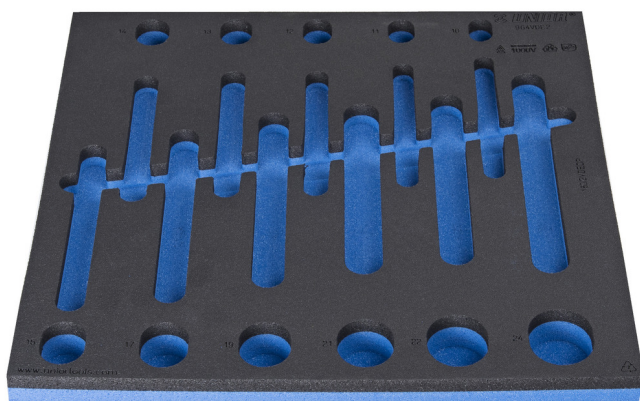

SOS uložak za alat za 964VDE2

VL964VDE2

Profili

940E
940EM
940EV
940PLUS
940H

2/3

374 x 364 x 30

621783

L

374

B

364

H

30

112

* Fotografije proizvoda su simbolične. Sve dimenzije su u mm, a težina u gramima. Sve navedene dimenzije mogu odstupati u granicama tolerancija.