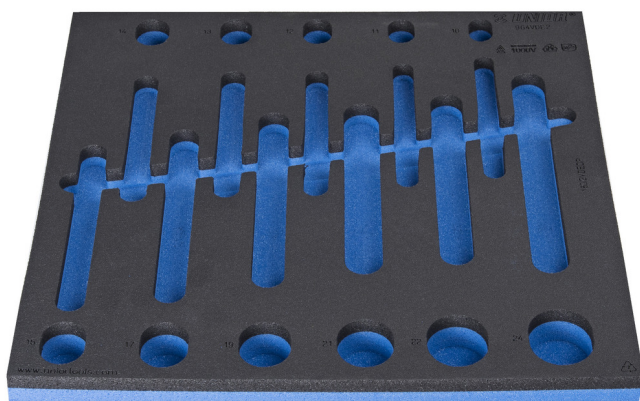

# Vložek SOS za 964VDE2

VL964VDE2

## Profili

621783

L

374

B

364

H

30