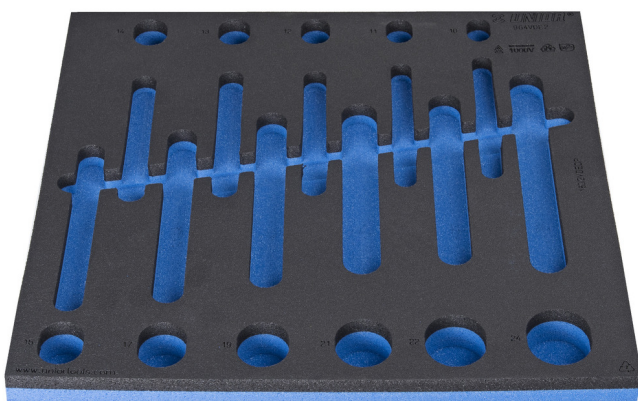

# Vložek SOS za 964VDE2

VL964VDE2

## Profili

621783

L

374

B

364

H

30