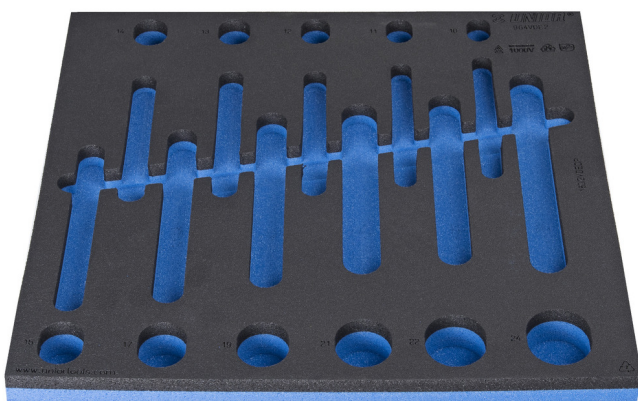

Vložek SOS za 964VDE2

VL964VDE2

Profili

940E
940EM
940EV
940PLUS
940H

2/3

374 x 364 x 30

621783

L

374

B

364

H

30

112

* Slike proizvodov so simbolične. Vse dimenzije so v mm, masa v g. Vse navedene dimenzije lahko odstopajo v tolerančnih merah.