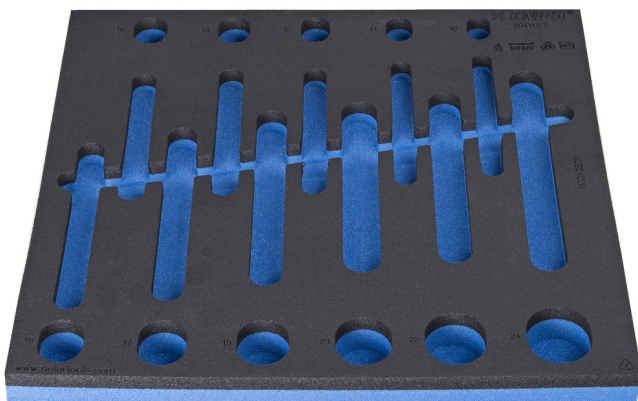

# SOS zásobník pre 964VDE2

VL964VDE2

## Profiles

940E  
940EM  
940EV  
940PLUS  
940H

2/3

374 x 364 x 30

621783

L

374

B

364

H

30

112

\* Obrázky sú symbolické. Všetky rozmery sú v mm, hmotnosť je v g. Všetky udané rozmery sa môžu líšiť v rámci tolerancie.