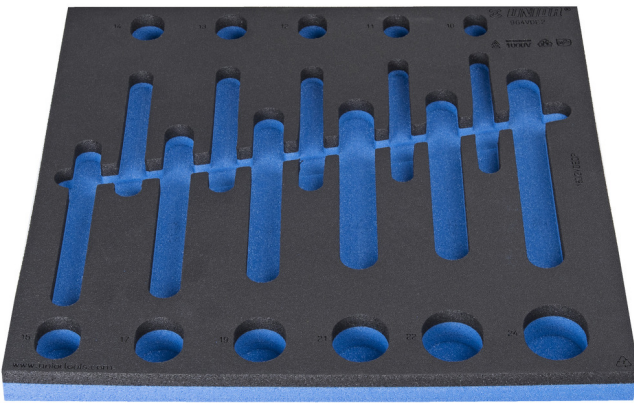

# SOS-ложемент для набора ключей накидных с изгибом односторонних изолированных арт. 964VDE2

VL964VDE2

## Профили

374 x 364 x 30

621783

L

374

B

364

H