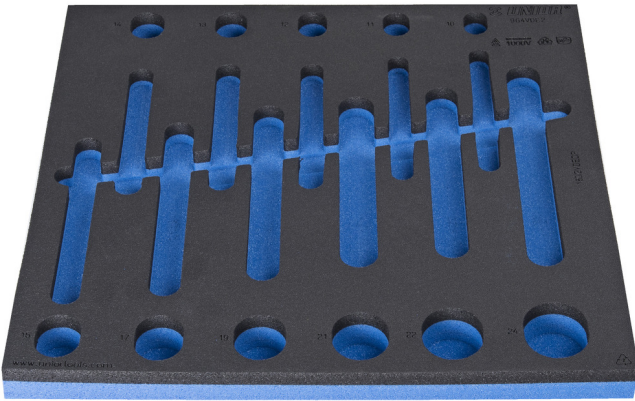

SOS-ложемент для набора ключей накидных с изгибом односторонних изолированных арт. 964VDE2

VL964VDE2

Профили

940E
940EV
920PLUS

2/3

374 x 364 x 30

621783

L

374

B

364

H

30

112

* Изображения продуктов носят демонстрационный характер. Все размеры указаны в миллиметрах, вес в граммах.