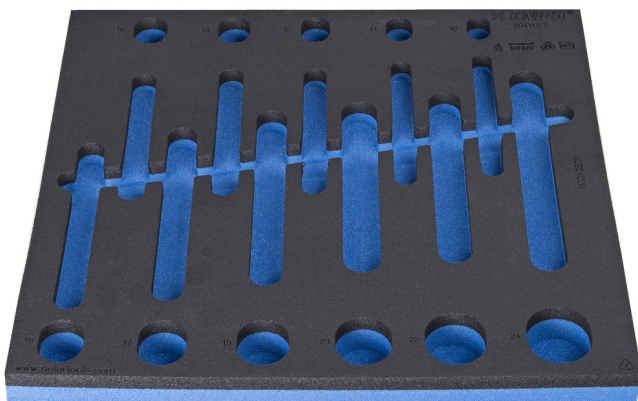

Modul SOS pentru 964VDE2

VL964VDE2

Profile

940E
940EM
940EV
940PLUS
940H

2/3

374 x 364 x 30

621783

L

374

B

364

H

30

112

* Imaginea produsului este simbolica. Toate dimensiunile sunt exprimate în mm, greutatea în grame.