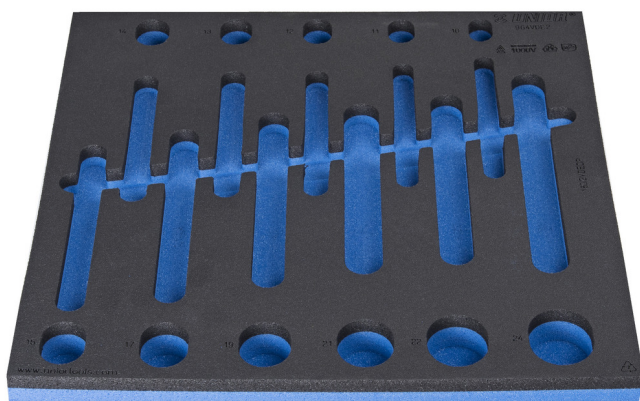

# Wkładka SOS do 964VDE2

VL964VDE2

## Profile

940E  
940EM  
940EV  
940PLUS  
940H

2/3

374 x 364 x 30

621783

L

374

B

364

H

30

112

\* Przedstawiony wygląd produktu jest orientacyjny. Wszystkie wymiary są w mm, podana waga w gramach