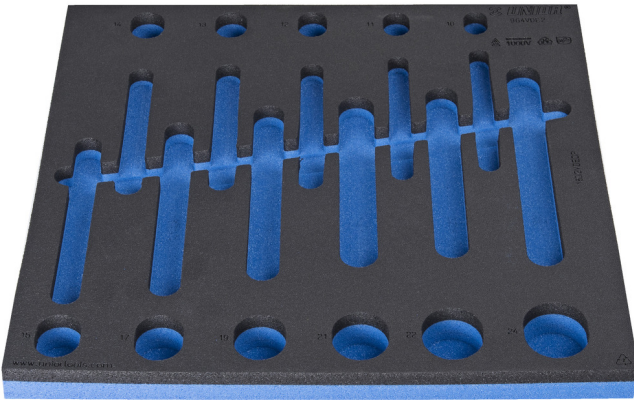

SOS-module voor 964VDE2

VL964VDE2

Profielen

621783

L

374

B

364

H

30

112

* Afbeeldingen van producten zijn symbolisch. Alle afmetingen zijn in mm en gewicht in gram. Alle vermelde afmetingen kunnen variëren in tolerantie.