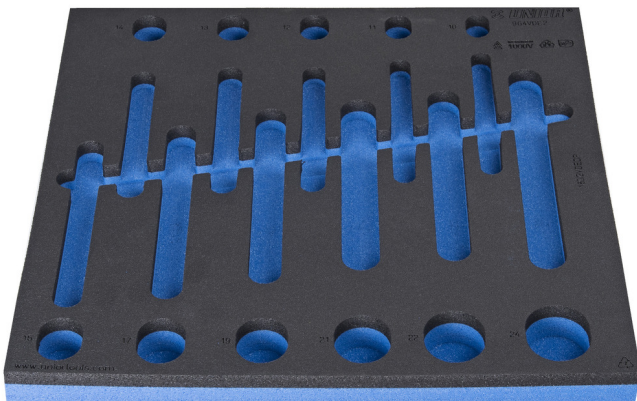

SOS-module voor 964VDE2

VL964VDE2

Profielen

621783

L

374

B

364

H

30

112

* Afbeeldingen van producten zijn symbolisch. Alle afmetingen zijn in mm en gewicht in gram. Alle vermelde afmetingen kunnen variëren in tolerantie.