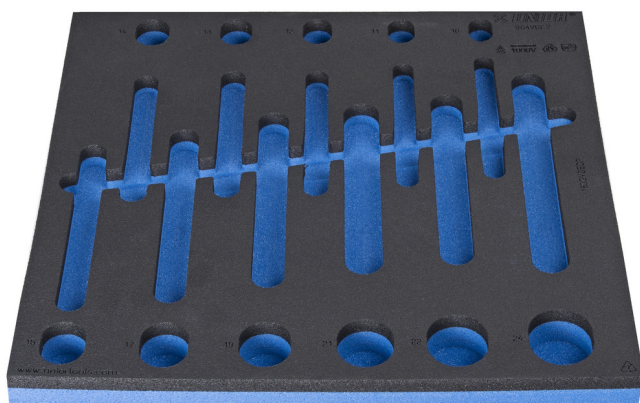

SOS подлошка за алат 964 VDE 2

VL964VDE2

Profiles

940E
940EM
940EV
940PLUS
940H

374 x 364 x 30

621783

L

374

B

364

H

30

112

* Сликите на производите се симболични. Сите димензии се во мм, тежината е во грамови. Сите наведени димензии може да се разликуваат во ниво на толеранција