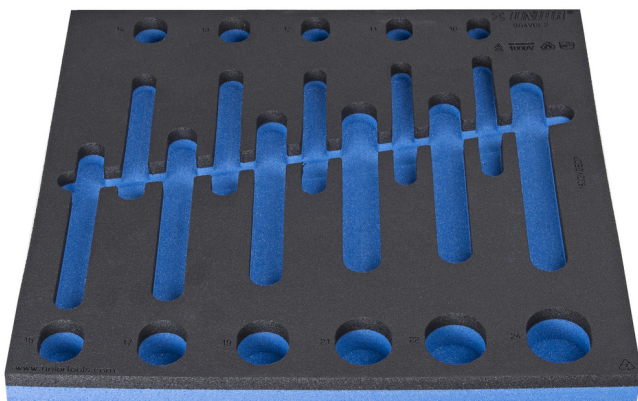

SOS подлошка за алат 964 VDE 2

VL964VDE2

Profiles

940E
940EV
920PLUS

374 x 364 x 30

621783

L

374

B

364

H

30

112

* Сликите на производите се симболични. Сите димензии се во мм, тежината е во грамови. Сите наведени димензии може да се разликуваат во ниво на толеранција