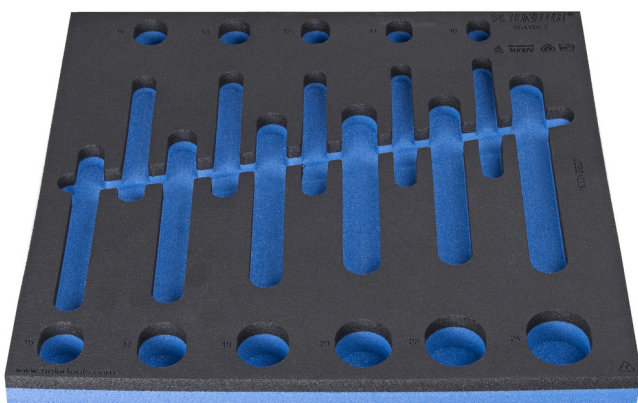

Vassoio portautensili SOS per 964VDE2

VL964VDE2

Profili

621783

L

374

B

364

H

30

112

* Le immagini dei prodotti sono puramente simboliche. Tutte le dimensioni sono in mm, peso in grammi.