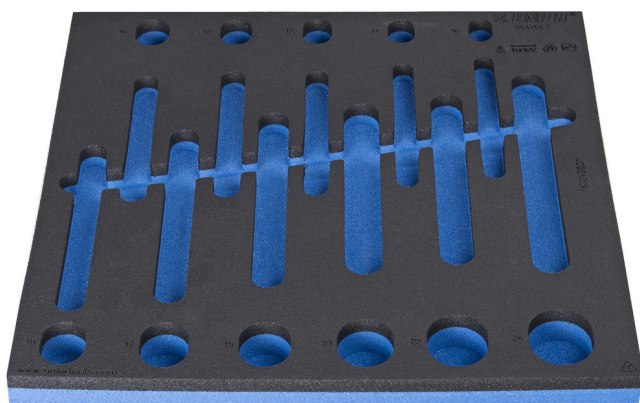

# Vassoio portautensili SOS per 964VDE2

VL964VDE2

## Profili

621783

L

374

B

364

H

30

112

\* Le immagini dei prodotti sono puramente simboliche. Tutte le dimensioni sono in mm, peso in grammi.