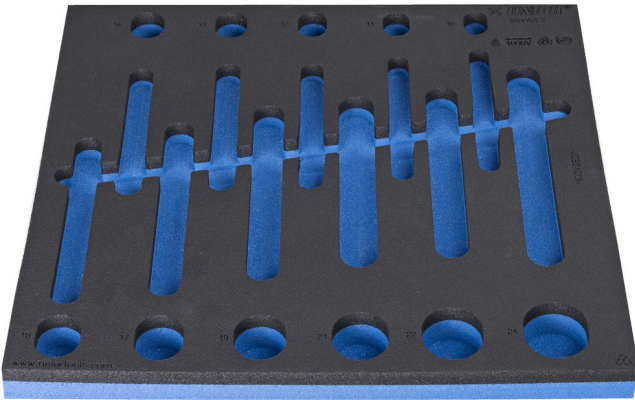

Vassoio portautensili SOS per 964VDE2

VL964VDE2

Profili

621783

L

374

B

364

H

30

112

* Le immagini dei prodotti sono puramente simboliche. Tutte le dimensioni sono in mm, peso in grammi.