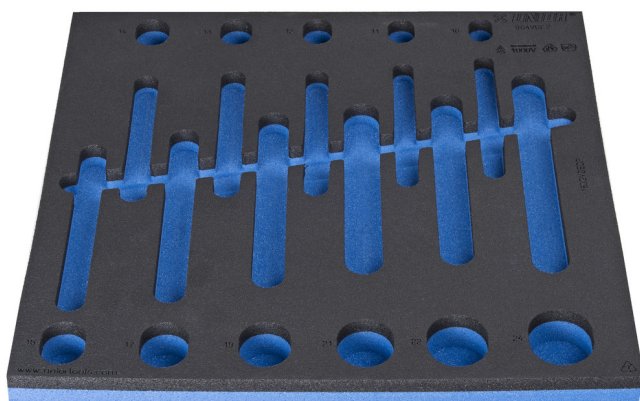

SOS tárolótálca 964VDE2 készlethez

VL964VDE2

Profilok

940E
940EM
940EV
940PLUS
940H

2/3

374 x 364 x 30

621783

L

374

B

364

H

30

112

* A termékeképek illusztrációk. Minden feltüntetett méret milliméterben, a tömegek grammokban. Az összes feltüntetett méret eltérhet a toleranciának megfelelően.