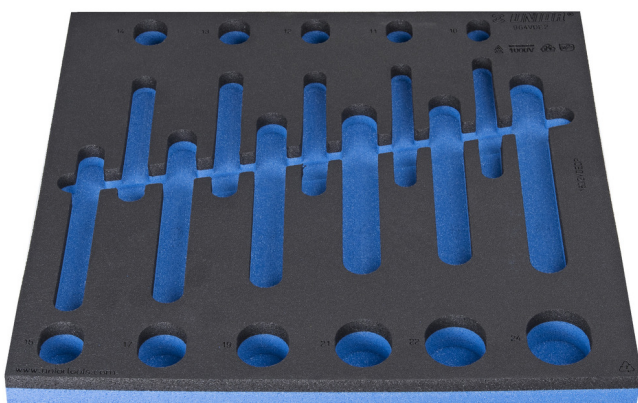

SOS tárolótálca 964VDE2 készlethez

VL964VDE2

Profilok

940E
940EV
920PLUS

2/3

374 x 364 x 30

621783

L

374

B

364

H

30

112

* A termékeképek illusztrációk. Minden feltüntetett méret milliméterben, a tömegek grammban. Az összes feltüntetett méret eltérhet a toleranciának megfelelően.