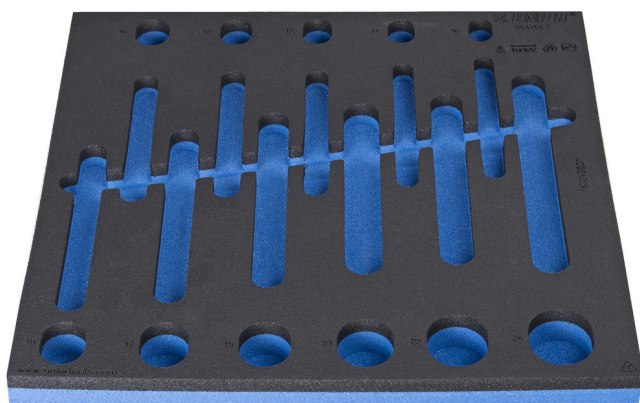

SOS uložak za 964VDE2

VL964VDE2

Profili

940E
940EM
940EV
940PLUS
940H

2/3

374 x 364 x 30

621783

L

374

B

364

H

30

112

* Slike proizvoda su simbolične. Sve dimenzije su u mm, masa je u g.