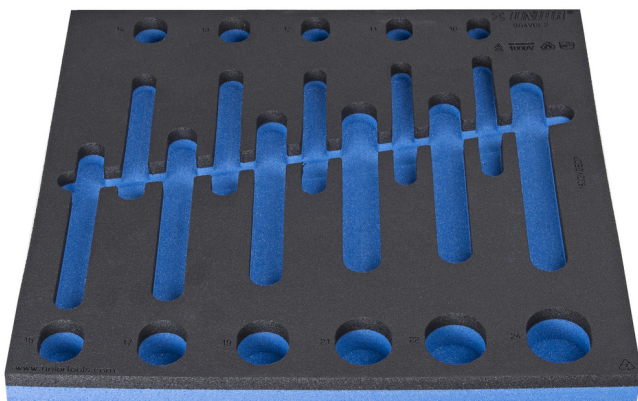

# SOS uložak za 964VDE2

VL964VDE2

## Profili

621783

L

374

B

364

H

30

112

\* Slike proizvoda su simbolične. Sve dimenzije su u mm, masa je u g.