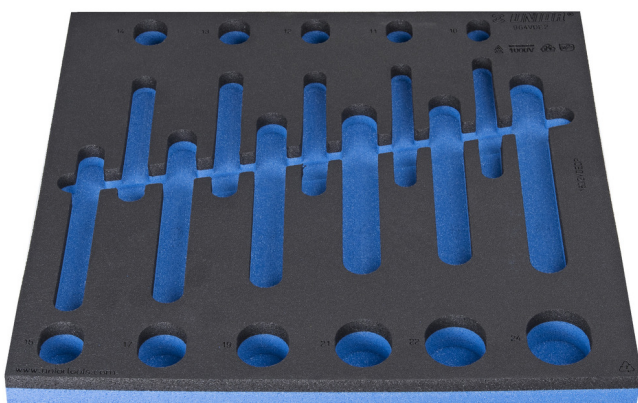

# SOS uložak za 964VDE2

VL964VDE2

## Profili

621783

L

374

B

364

H

30

112

\* Slike proizvoda su simbolične. Sve dimenzije su u mm, masa je u g.