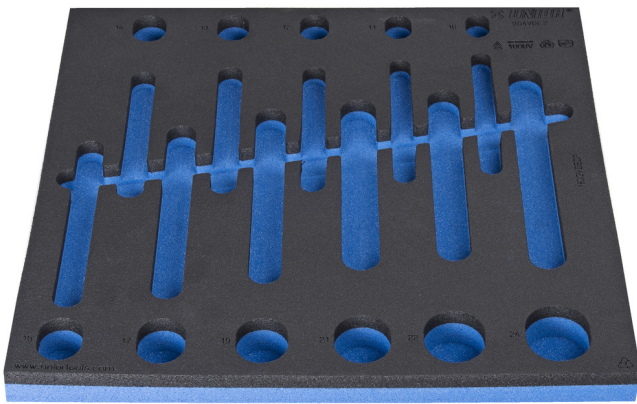

# Module mousse SOS vide pour 964VDE2

VL964VDE2

## Profils

621783

L

374

B

364

H

30