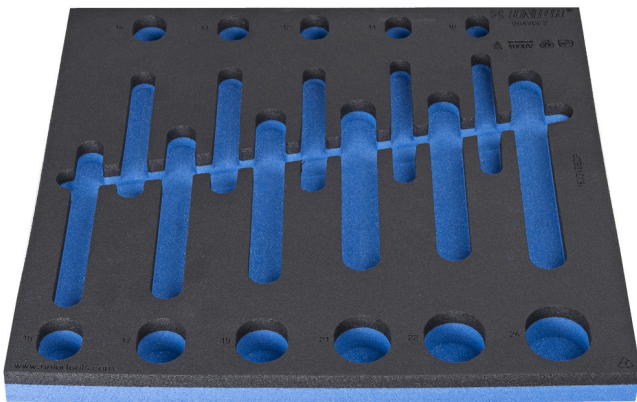

# Module mousse SOS vide pour 964VDE2

VL964VDE2

## Profils

621783

L

374

B

364

H

30