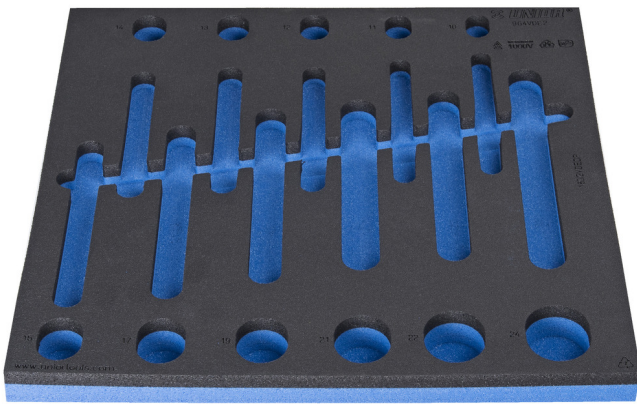

Module mousse SOS vide pour 964VDE2

VL964VDE2

Profils

621783

L

374

B

364

H

30

112

* Les images des produits ne sont pas contractuelles. Toutes les dimensions sont en mm, les poids en grammes.