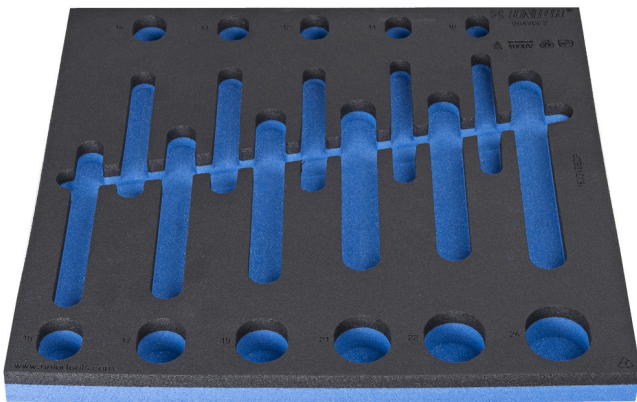

Module mousse SOS vide pour 964VDE2

VL964VDE2

Profils

374 x 364 x 30

621783

L

374

B

364

H

30

112

* Les images des produits ne sont pas contractuelles. Toutes les dimensions sont en mm, les poids en grammes.