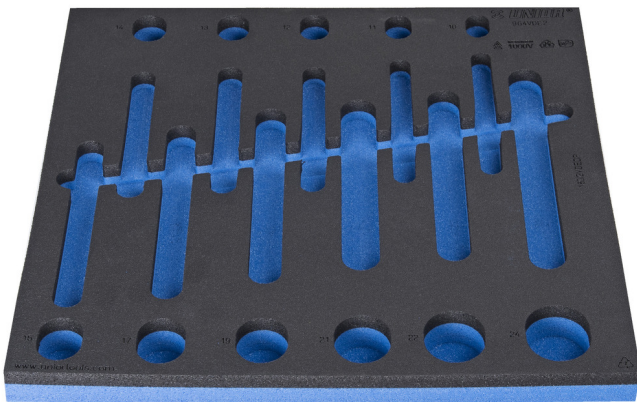

Module mousse SOS vide pour 964VDE2

VL964VDE2

Profils

621783

L

374

B

364

H

30

112

* Les images des produits ne sont pas contractuelles. Toutes les dimensions sont en mm, les poids en grammes.