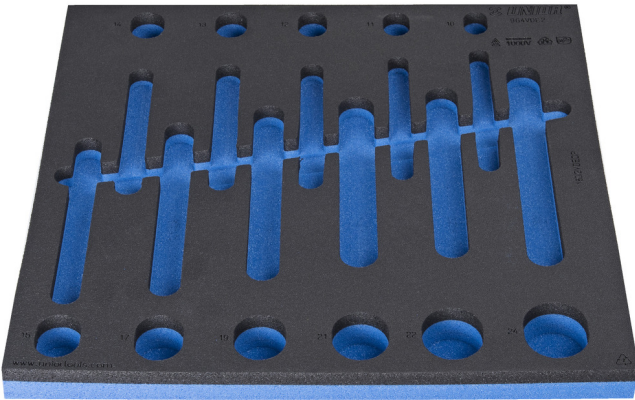

# Bandeja SOS para 964VDE2

VL964VDE2

## Perfiles

621783

L

374

B

364

H

30

112

\* Las imágenes de los productos son simbólicas. Todas las dimensiones son en mm, peso en gramos.