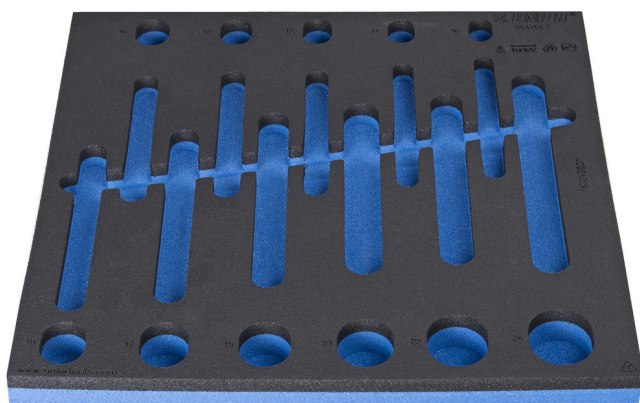

# SOS zásobník pro 964VDE2

VL964VDE2

## Profily

940E  
940EM  
940EV  
940PLUS  
940H

2/3

374 x 364 x 30

621783

L

374

B