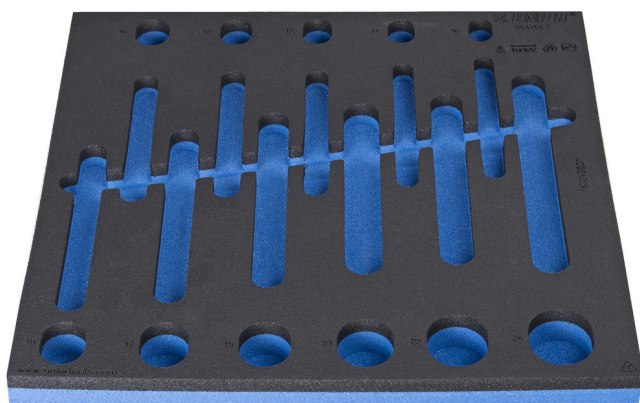

# SOS uložak za 964VDE2

VL964VDE2

## Profili

940E  
940EM  
940EV  
940PLUS  
940H

2/3

374 x 364 x 30

621783

L

374

B

364

H

30

112

\* Slike proizvoda su simbolične. Sve dimenzije su u mm, masa je u g.