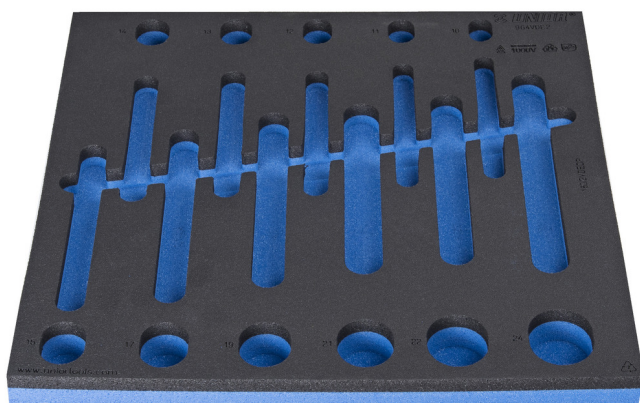

# SOS uložak za 964VDE2

VL964VDE2

## Profili

621783

L

374

B

364

H

30

112

\* Slike proizvoda su simbolične. Sve dimenzije su u mm, masa je u g.