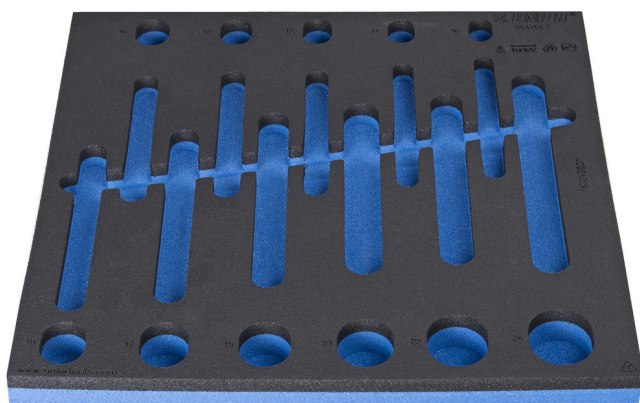

# SOS подложка за арт.964VDE2

VL964VDE2

## Профили

621783

L

374

B

364

H

30