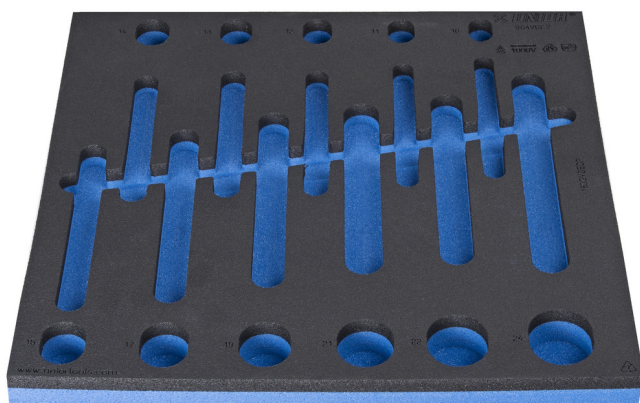

SOS подложка за арт.964VDE2

VL964VDE2

Профили

621783

L

374

B

364

H

30

112

* Снимките на продуктите са символични. Всички размери са в мм., теглото е в грамове .