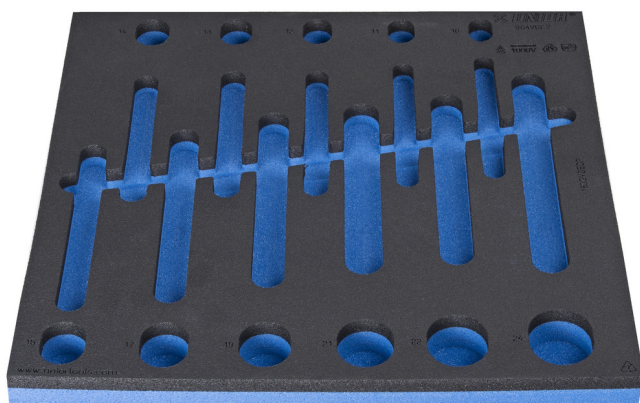

SOS подложка за арт.964VDE2

VL964VDE2

Профили

940E
940EM
940EV
940PLUS
940H

2/3

374 x 364 x 30

621783

L

374

B

364

H

30

112

* Снимките на продуктите са символични. Всички размери са в мм., теглото е в грамове .