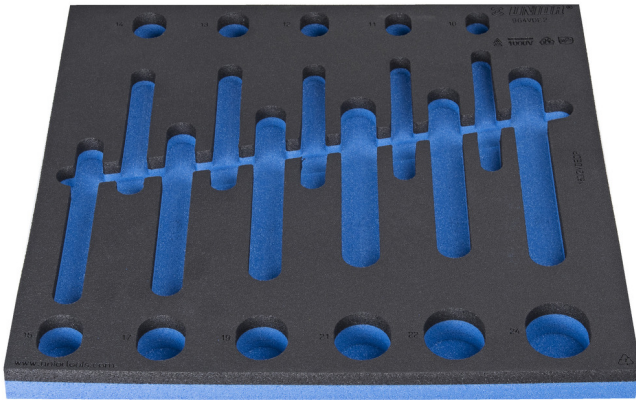

SOS Moduleinsatz für 964VDE2

VL964VDE2

Profile

621783

L

374

B

364

H

30

112

* Bilder von Produkten sind Symbolfotos. Abmessungen sind in mm, Gewichte in Gramm.