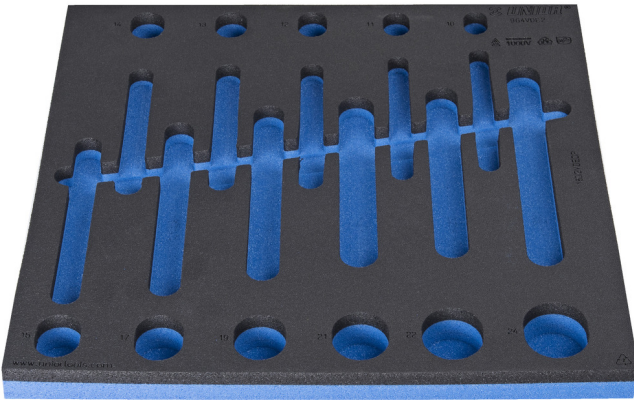

# SOS mjet tabaka për 964VDE2

VL964VDE2

## Profiles

940E  
940EV  
920PLUS

2/3

374 x 364 x 30

621783

L

374

B

364

H

30

112

\* Imazhet e produkteve janë simbolike. Të gjitha dimensionet janë në mm, pesha në gram. Të gjitha dimensionet e listuara mund të ndryshojnë në tolerancë.