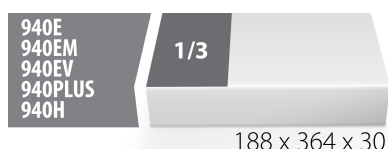

- These tool trays of polyethylene foam are used for clearer and better organised tool storage in tool boxes, tool cases, the drawers of tool carriages and tool cabinets. These tool trays can be used in a wide range of temperatures, do not absorb dampness and, with normal use, have a long lifespan. They protect the tools by holding them in their own specifically designed place, thus preventing them from moving uncontrollably around in the storage area. As the positions in the tray are precisely defined and designed for each specific tool, it is also easy to establish which tools are missing.

Защо да изберете Unior:

- Unior е известна марка в индустрията, известна със своята отдаденост на качеството и иновациите. С наследство от високи постижения, инструментите на Unior са изработени, за да отговарят на най-високите стандарти, осигурявайки надеждност и изключителна производителност.

Име на продукта	SKU	Артикул	Документация	Количество
Комплект глухи ключове лула в SOS подложка	621073	964/18ASOS	8 - 19	10
Глух ключ лула		176	8, 10, 11, 12, 13, 14, 16, 17, 18, 19	10
SOS подложка за глухи ключове лула		v1964/18ASOS	188x364x30	1

* Снимките на продуктите са символични. Всички размери са в мм., теглото е в грамове .