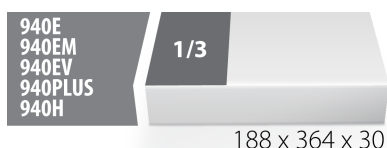

- These tool trays of polyethylene foam are used for clearer and better organised tool storage in tool boxes, tool cases, the drawers of tool carriages and tool cabinets. These tool trays can be used in a wide range of temperatures, do not absorb dampness and, with normal use, have a long lifespan. They protect the tools by holding them in their own specifically designed place, thus preventing them from moving uncontrollably around in the storage area. As the positions in the tray are precisely defined and designed for each specific tool, it is also easy to establish which tools are missing.

Perché scegliere Unior:

- Unior è un marchio rinomato nel settore, famoso per la sua dedizione alla qualità e all'innovazione. Con un'eredità di eccellenza, gli utensili Unior sono realizzati per soddisfare gli standard più elevati, garantendo affidabilità e prestazioni eccezionali.

Nome prodotto	SKU	Articolo	Dimensioni	Quantità
Serie di chiavi a bussola con estremità snodata in vassoio portautensili SOS	621072	964/17SOS	8 - 22	7
Chiave a bussola con doppia estremità snodata		202/1	8 x 9, 10 x 11, 12 x 13, 14 x 15, 16 x 17, 18 x 19, 20 x 22	7
Vassoio portautensili per 964/17SOS		vI964/17SOS	188x364x30	1

* Le immagini dei prodotti sono puramente simboliche. Tutte le dimensioni sono in mm, peso in grammi.