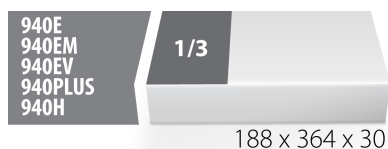

wide range of temperatures, do not absorb dampness and, with normal use, have a long lifespan. They protect the tools by holding them in their own specifically designed place, thus preventing them from moving uncontrollably around in the storage area. As the positions in the tray are precisely defined and designed for each specific tool, it is also easy to establish which tools are missing.

Why Choose Unior:

- Unior is a renowned brand in the industry, celebrated for its dedication to quality and innovation. With a legacy of excellence, Unior tools are crafted to meet the highest standards, ensuring reliability and outstanding performance.

Nom du produit	SKU	Article	Dimentions	Quantité
Jeu de clés à douilles articulées en module SOS	621072	964/17SOS	8 - 22	7
Clé à douilles articulées		202/1	8 x 9, 10 x 11, 12 x 13, 14 x 15, 16 x 17, 18 x 19, 20 x 22	7
Module mousse SOS vide pour 964/17SOS		v1964/17SOS	188x364x30	1

* Les images des produits ne sont pas contractuelles. Toutes les dimensions sont en mm, les poids en grammes.