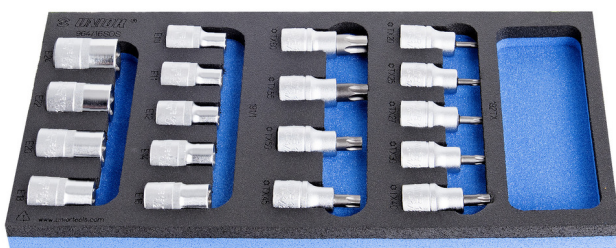

# Nasadni i usadni ključevi sa TX profilom u SOS ulošku za alat

964/16SOS

## Opis proizvoda

- Dimenzije uloška 188x364x30 mm
- Odgovara fiokama kolica iz serija Eurostyle, Eurovision, Euromotion, Europlus i Hercules (sa prednjim fiokama)

## Sadržaj:

- 9 kom. nasadnih ključeva 1/2" sa TORX nastavkom (art. 192/2TX), dim. TX20, TX25, TX27, TX30, TX40, TX45, TX50, TX55, TX60
- 9 kom. nasadnih ključeva 1/2" sa unutrašnjim TORX nastavkom (art. 191/1), dim. E10, E11, E12, E14, E16, E18, E20, E22, E24

Naziv proizvoda	SKU	Artikal	Dimenzije	Količina
Nasadni i usadni ključevi sa TX profilom u SOS ulošku za alat	621071	964/16SOS	-	18
Ključ nasadni sa TX profilom, prihvat 1/2"		192/2TX	TX 20, TX 25, TX 27, TX 30, TX 40, TX 45, TX 50, TX 55, TX 60	9
Ključ nasadni sa unutrašnjim TX profilom, prihvat 1/2"		191/1	E 10, E 11, E 12, E 14, E 16, E 18, E 20, E 22, E 24	9
SOS uložak za nas. ključeve sa unutrašnjim i spoljašnjim TX profilom 964/16SOS		v1964/16SOS	188x364x30	1