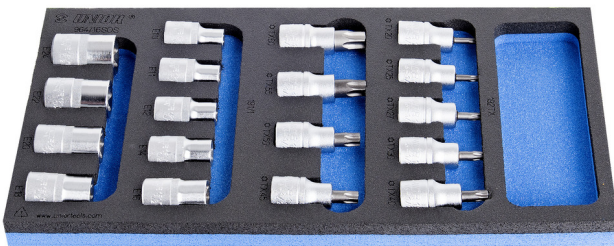

# Garnitura nasadnih ključev z notranjim in zunanjim TX profilom v SOS vložku

964/16SOS

## Atributi izdelka

- Dimenzija vložka: 188 x 364 x 30 mm
- Za predale vozičkov Eurostyle, Eurovision, Euromotion, Europlus in Hercules (sprednji predali)

## Set vsebuje:

- 9x vijačni nastavek 1/2", s TX profilom (artikel 192/2TX) dim. TX20, TX25, TX27, TX30, TX40, TX45, TX50, TX55, TX60
- 9x nasadni ključ 1/2" z notranjim TX profilom (artikel 191/1) dim. E10, E11, E12, E14, E16, E18, E20, E22, E24

Naziv izdelka	SKU	Izdelek	Dimenzija	Količina
Garnitura nasadnih ključev z notranjim in zunanjim TX profilom v SOS vložku	621071	964/16SOS	-	18
Nastavek vijalni 1/2", s TX profilom		192/2TX	TX 20, TX 25, TX 27, TX 30, TX 40, TX 45, TX 50, TX 55, TX 60	9
Ključ nasadni 1/2" z notranjim TX profilom		191/1	E 10, E 11, E 12, E 14, E 16, E 18, E 20, E 22, E 24	9
Vložek SOS za 964/16SOS		vI964/16SOS	188x364x30	1