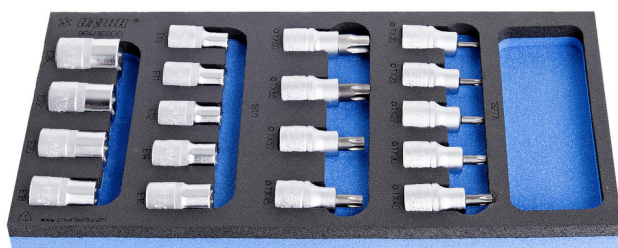

Sada hlavíc TORX v SOS zásobníku

964/16SOS

Profiles

Product features

- Rozmer zásobníka na náradie: 188 x 364 x 30 mm
- Kompatibilné so zásuvkami radu Eurostyle, Eurovision, Europlus a Hercules (predné zásuvky).

Sada obsahuje:

- 9x hlavica 1/2", s profilom TX (produkt 192/2TX) rozm. TX20, TX25, TX27, TX30, TX40, TX45, TX50, TX55, TX60
- 9x hlavica 1/2" s vnútorným TX profilom (produkt 191/1) rozmer E10, E11, E12, E14, E16, E18, E20, E22, E24

Product name

SKU

Article

Dimensions

Quantity

Product name	SKU	Article	Dimensions	Quantity
Sada hlavíc TORX v SOS zásobníku	621071	964/16SOS	-	18
Hlavica zástrčná - TX profil 1/2"		192/2TX	TX 20, TX 25, TX 27, TX 30, TX 40, TX 45, TX 50, TX 55, TX 60	9
Hlavica nástrčná s vnútorným TX-profilom 1/2"		191/1	E 10, E 11, E 12, E 14, E 16, E 18, E 20, E 22, E 24	9
Zásobník pre hlavice torx		vI964/16SOS	188x364x30	1