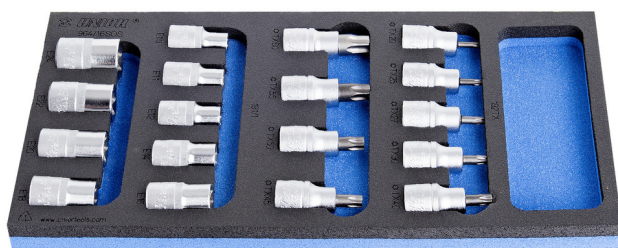

Sada hlavíc TORX v SOS zásobníku

964/16SOS

Profiles

Product features

- Rozmer zásobníka na náradie: 188 x 364 x 30 mm
- Kompatibilné so zásuvkami radu Eurostyle, Eurovision, Euromotion, Europlus a Hercules (predné zásuvky).

Sada obsahuje:

- 9x hlavica 1/2", s profilom TX (produkt 192/2TX) rozm. TX20, TX25, TX27, TX30, TX40, TX45, TX50, TX55, TX60
- 9x hlavica 1/2" s vnútorným TX profilom (produkt 191/1) rozmer E10, E11, E12, E14, E16, E18, E20, E22, E24

SOS zásobníky - výhody:

- materiál: polyetylénová pena
- Zásobníky na náradie SOS sú vyrobené z dvojvrstvového penového polyetylénu, ktorý je odolný voči mazivám, benzínu, oleju, nitro riedidlám, lepidlám a motorovým olejom - všetko možno ľahko odstrániť bez zanechania viditeľnej škvŕny. Lepidlá a motorový olej musia byť okamžite odstránené technickým benzínom, aby sa zabránilo trvalým škvŕnám.

- These tool trays of polyethylene foam are used for clearer and better organised tool storage in tool boxes, tool cases, the drawers of tool carriages and tool cabinets. These tool trays can be used in a wide range of temperatures, do not absorb dampness and, with normal use, have a long lifespan. They protect the tools by holding them in their own specifically designed place, thus preventing them from moving uncontrollably around in the storage area. As the positions in the tray are precisely defined and designed for each specific tool, it is also easy to establish which tools are missing.