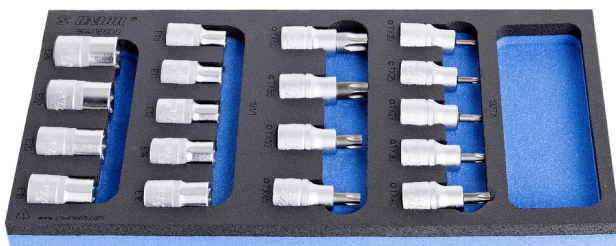

# Sada hlavíc TORX v SOS zásobníku

Hidden

964/16SOS

## Product features

- Rozmer zásobníka na náradie: 188 x 364 x 30 mm
- Kompatibilné so zásuvkami radu Eurostyle, Eurovision, Euromotion, Europlus a Hercules (predné zásuvky).

## Sada obsahuje:

- 9x hlavica 1/2", s profilom TX (produkt 192/2TX) rozm. TX20, TX25, TX27, TX30, TX40, TX45, TX50, TX55, TX60
- 9x hlavica 1/2" s vnútorným TX profilom (produkt 191/1) rozmer E10, E11, E12, E14, E16, E18, E20, E22, E24

- Tieto zásobníky na náradie z polyetylénovej peny sa používajú na prehľadnejšie a lepšie organizované uloženie náradia v skrinkách na náradie, kufríkoch na náradie a zásuvkách vozíkov na náradie. Tieto zásobníky na náradie sa dajú používať v širokom rozsahu teplôt, neabsorbujú vlhkosť a pri bežnom používaní majú dlhú životnosť. Chránia náradie tým, že ho držia na jeho vlastnom, špeciálne určenom mieste, čím zabraňujú jeho nekontrolovateľnému pohybu v skladovacom priestore. Keďže pozície v zásobníku sú presne definované a navrhnuté pre každý konkrétny nástroj, je tiež ľahké zistiť, ktoré náradie chýba.