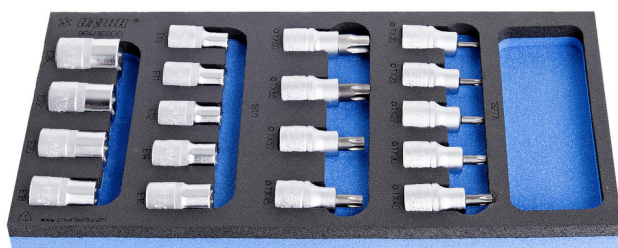

Sada hlavíc TORX v SOS zásobníku

964/16SOS

Profiles

Product features

- Rozmer zásobníka na náradie: 188 x 364 x 30 mm
- Kompatibilné so zásuvkami radu Eurostyle, Eurovision, Euromotion, Europlus a Hercules (predné zásuvky).

Sada obsahuje:

- 9x hlavica 1/2", s profilom TX (produkt 192/2TX) rozm. TX20, TX25, TX27, TX30, TX40, TX45, TX50, TX55, TX60
- 9x hlavica 1/2" s vnútorným TX profilom (produkt 191/1) rozmer E10, E11, E12, E14, E16, E18, E20, E22, E24

Product name

SKU

Article

Dimensions

Quantity

Product name	SKU	Article	Dimensions	Quantity
Sada hlavíc TORX v SOS zásobníku	621071	964/16SOS	-	18
Hlavica zástrčná - TX profil 1/2"		192/2TX	TX 20, TX 25, TX 27, TX 30, TX 40, TX 45, TX 50, TX 55, TX 60	9
Hlavica nástrčná s vnútorným TX-profilom 1/2"		191/1	E 10, E 11, E 12, E 14, E 16, E 18, E 20, E 22, E 24	9
Zásobník pre hlavice torx		vI964/16SOS	188x364x30	1