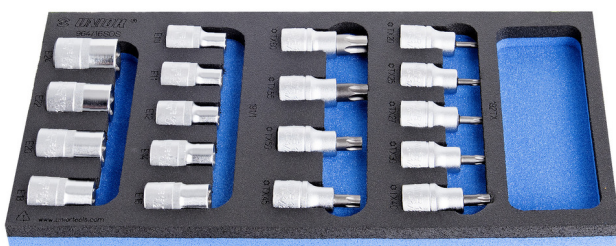

# Zestaw nasadek wkrętakowych o profilu TX we wkładce SOS

964/16SOS

## Cechy produktu

- Wkładka narzędziowa: 188 x 364 x 30 mm
- Kompatybilna z szufladami z linii Eurostyle, Eurovision, Europlus i Hercules (szuflady przednie)

## Zestaw zawiera:

- 9x nasadka wkrętakowa 1/2", z profilem TX (art. 192/2TX) rozm. TX20, TX25, TX27, TX30, TX40, TX45, TX50, TX55, TX60
- 9x nasadka 1/2" z wewnętrznym profilem TX (art. 191/1) rozm. E10, E11, E12, E14, E16, E18, E20, E22, E24

Nazwa produktu	SKU	Artykuł	Wymiary	Ilość
Zestaw nasadek wkrętkowych o profilu TX we wkładce SOS	621071	964/16SOS	-	18
Nasadka 1/2" wkrętkowa, profil TX		192/2TX	TX 20, TX 25, TX 27, TX 30, TX 40, TX 45, TX 50, TX 55, TX 60	9
Nasadka 1/2" z wewnętrznym profilem TX		191/1	E 10, E 11, E 12, E 14, E 16, E 18, E 20, E 22, E 24	9
Wkładka SOS do 964/16SOS		vI964/16SOS	188x364x30	1