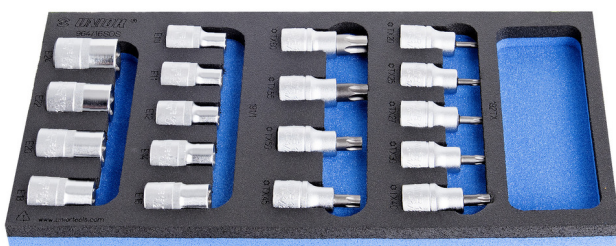

Zestaw nasadek wkrętakowych o profilu TX we wkładce SOS

964/16SOS

Profile

Cechy produktu

- Wkładka narzędziowa: 188 x 364 x 30 mm
- Kompatybilna z szufladami z linii Eurostyle, Eurovision, Euromotion, Europlus i Hercules (szuflady przednie)

Zestaw zawiera:

- 9x nasadka wkrętakowa 1/2", z profilem TX (art. 192/2TX) rozm. TX20, TX25, TX27, TX30, TX40, TX45, TX50, TX55, TX60
- 9x nasadka 1/2" z wewnętrznym profilem TX (art. 191/1) rozm. E10, E11, E12, E14, E16, E18, E20, E22, E24

Nazwa produktu	SKU	Artykuł	Wymiary	Ilość
Zestaw nasadek wkrętakowych o profilu TX we wkładce SOS	621071	964/16SOS	-	18
Nasadka 1/2" wkrętakowa, profil TX		192/2TX	TX 20, TX 25, TX 27, TX 30, TX 40, TX 45, TX 50, TX 55, TX 60	9
Nasadka 1/2" z wewnętrznym profilem TX		191/1	E 10, E 11, E 12, E 14, E 16, E 18, E 20, E 22, E 24	9
Wkładka SOS do 964/16SOS		vI964/16SOS	188x364x30	1

* Przedstawiony wygląd produktu jest orientacyjny. Wszystkie wymiary są w mm, podana waga w gramach