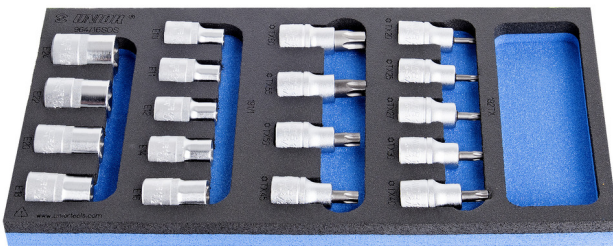

Dopsleutel-schroevendraaierset TX en TX inwendig in SOS-module

964/16SOS

Profielen

Product attributen

- Tool tray dimension: 188 x 364 x 30 mm
- Compatible with drawers of Eurostyle, Eurovision, Europlus and Hercules (front drawers) line

Set bevat

- 9x screwdriver socket 1/2", with TX profile (article 192/2TX) dim. TX20, TX25, TX27, TX30, TX40, TX45, TX50, TX55, TX60
- 9x socket 1/2" with internal TX profile (article 191/1) dim. E10, E11, E12, E14, E16, E18, E20, E22, E24

Productnaam

SKU

Artikel

Afmetingen

Hoeveelheid

Productnaam	SKU	Artikel	Afmetingen	Hoeveelheid
Dopsleutel-schroevendraaierset TX en TX inwendig in SOS-module	621071	964/16SOS	-	18
Dopsleutel-schroevendraaier 1/2" TX		192/2TX	TX 20, TX 25, TX 27, TX 30, TX 40, TX 45, TX 50, TX 55, TX 60	9
Dopsleutel-schroevendraaier 1/2" TX-inwendig		191/1	E 10, E 11, E 12, E 14, E 16, E 18, E 20, E 22, E 24	9
SOS tool tray for 964/16SOS		vI964/16SOS	188x364x30	1

* Afbeeldingen van producten zijn symbolisch. Alle afmetingen zijn in mm en gewicht in gram. Alle vermelde afmetingen kunnen variëren in tolerantie.