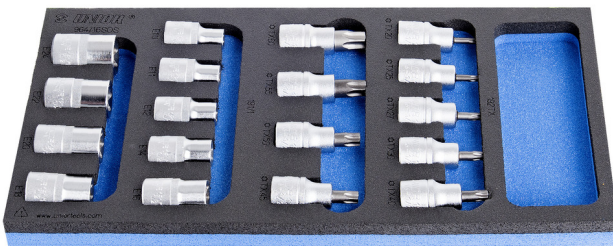

Dopsleutel-schroevendraaierset TX en TX inwendig in SOS-module

964/16SOS

Profielen

Product attributen

- Tool tray dimension: 188 x 364 x 30 mm
- Compatible with drawers of Eurostyle, Eurovision, Euromotion, Europlus and Hercules (front drawers) line

Set bevat

- 9x screwdriver socket 1/2", with TX profile (article 192/2TX) dim. TX20, TX25, TX27, TX30, TX40, TX45, TX50, TX55, TX60
- 9x socket 1/2" with internal TX profile (article 191/1) dim. E10, E11, E12, E14, E16, E18, E20, E22, E24

Productnaam	SKU	Artikel	Afmetingen	Hoeveelheid
Dopsleutel-schroevendraaierset TX en TX inwendig in SOS-module	621071	964/16SOS	-	18
Dopsleutel-schroevendraaier 1/2" TX		192/2TX	TX 20, TX 25, TX 27, TX 30, TX 40, TX 45, TX 50, TX 55, TX 60	9
Dopsleutel-schroevendraaier 1/2" TX-inwendig		191/1	E 10, E 11, E 12, E 14, E 16, E 18, E 20, E 22, E 24	9
SOS tool tray for 964/16SOS		vI964/16SOS	188x364x30	1

* Afbeeldingen van producten zijn symbolisch. Alle afmetingen zijn in mm en gewicht in gram. Alle vermelde afmetingen kunnen variëren in tolerantie.