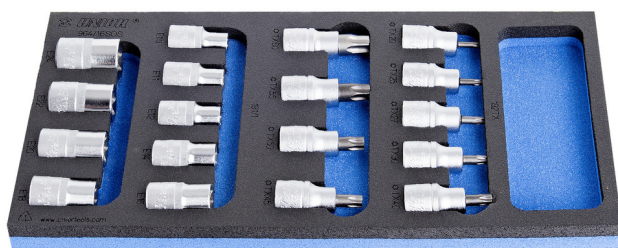

Гарнитура насадни клучеви со TX профил во SOS влошка

964/16SOS

Profiles

Product features

- Димензија на влошката : 188x364x30mm
- Компатибилни со фиоките на Eurostyle, Eurovision, Euromotion, Europlus и Hercules (предните фиоки)

Гарнитурата вклучува:

- 9x насадни клучеви со TX профил со приклучок од 1/2" (192/2TX) dim. TX20, TX25, TX27, TX30, TX40, TX45, TX50, TX55, TX60
- 9x насадни клучеви со внатрешен TX профил 1/2" (191/1) dim. E10, E11, E12, E14, E16, E18, E20, E22, E24

Product name	SKU	Article	Dimensions	Quantity
Гарнитура насадни клучеви со TX профил во SOS влошка	621071	964/16SOS	-	18
Насаден клуч со TX профил со priklucok од 1/2"		192/2TX	TX 20, TX 25, TX 27, TX 30, TX 40, TX 45, TX 50, TX 55, TX 60	9
Насаден клуч со внатрешен TX профил 1/2"		191/1	E 10, E 11, E 12, E 14, E 16, E 18, E 20, E 22, E 24	9
SOS Влошка за насадни клучеви со внатрешен и надворешен TX профил 964/16SOS		v1964/16SOS	188x364x30	1