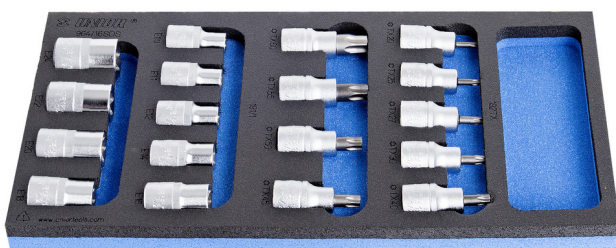

Serie di bussole giraviti con profilo TX in vassoio portautensili SOS

964/16SOS

Profili

Attributi del prodotto

- Dimensioni vassoio portautensili: 188 x 364 x 30 mm
- Compatibile con cassette della linea Eurostyle, Eurovision, Euromotion, Europlus ed Hercules (cassetti frontali)

Incluso:

- 9x bussola giraviti 1/2" con profilo TX (articoli 192/2TX) dim. TX20, TX25, TX27, TX30, TX40, TX45, TX50, TX55, TX60
- 9x bussola con profilo interno TX 1/2" (articoli 191/1) dim. E10, E11, E12, E14, E16, E18, E20, E22, E24

Vassoi portautensili SOS - vantaggi:

- materiale: schiuma di polietilene a bassa densità
- I vassoi SOS sono fabbricati con un doppio strato di polietilene espanso, resistente al grasso, alla benzina, al petrolio, ai diluenti nitro, alle colle e all'olio per motore, che possono essere facilmente

rimossi senza lasciare residui visibili (macchie). Colle ed olio per motore devono essere rimossi immediatamente, pulendo con della benzina per evitare il formarsi di macchie permanenti.

- These tool trays of polyethylene foam are used for clearer and better organised tool storage in tool boxes, tool cases, the drawers of tool carriages and tool cabinets. These tool trays can be used in a wide range of temperatures, do not absorb dampness and, with normal use, have a long lifespan. They protect the tools by holding them in their own specifically designed place, thus preventing them from moving uncontrollably around in the storage area. As the positions in the tray are precisely defined and designed for each specific tool, it is also easy to establish which tools are missing.