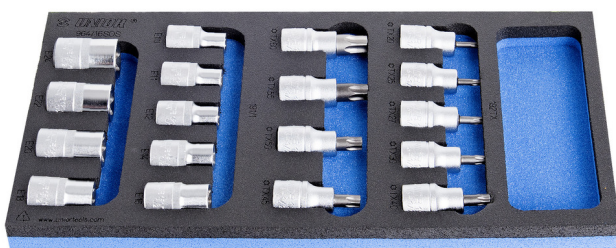

Serie di bussole giraviti con profilo TX in vassoio portautensili SOS

964/16SOS

Profili

Attributi del prodotto

- Dimensioni vassoio portautensili: 188 x 364 x 30 mm
- Compatibile con cassette della linea Eurostyle, Eurovision, Europlus ed Hercules (cassette frontali)

Incluso:

- 9x bussola giraviti 1/2" con profilo TX (articoli 192/2TX) dim. TX20, TX25, TX27, TX30, TX40, TX45, TX50, TX55, TX60
- 9x bussola con profilo interno TX 1/2" (articoli 191/1) dim. E10, E11, E12, E14, E16, E18, E20, E22, E24

Nome prodotto	SKU	Articolo	Dimensioni	Quantità
Serie di bussole giraviti con profilo TX in vassoio portautensili SOS	621071	964/16SOS	-	18
Bussola giravite con profilo TX 1/2"		192/2TX	TX 20, TX 25, TX 27, TX 30, TX 40, TX 45, TX 50, TX 55, TX 60	9
Bussola con profilo interno TX 1/2"		191/1	E 10, E 11, E 12, E 14, E 16, E 18, E 20, E 22, E 24	9
Vassoio portautensili per 964/16SOS		vI964/16SOS	188x364x30	1

* Le immagini dei prodotti sono puramente simboliche. Tutte le dimensioni sono in mm, peso in grammi.