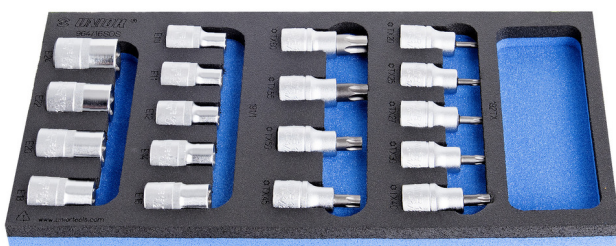

Serie di bussole giraviti con profilo TX in vassoio portautensili SOS

964/16SOS

Profili

Attributi del prodotto

- Dimensioni vassoio portautensili: 188 x 364 x 30 mm
- Compatibile con cassette della linea Eurostyle, Eurovision, Euromotion, Europlus ed Hercules (cassetti frontali)

Incluso:

- 9x bussola giraviti 1/2" con profilo TX (articoli 192/2TX) dim. TX20, TX25, TX27, TX30, TX40, TX45, TX50, TX55, TX60
- 9x bussola con profilo interno TX 1/2" (articoli 191/1) dim. E10, E11, E12, E14, E16, E18, E20, E22, E24

Nome prodotto	SKU	Articolo	Dimensioni	Quantità
Serie di bussole giraviti con profilo TX in vassoio portautensili SOS	621071	964/16SOS	-	18
Bussola giravite con profilo TX 1/2"		192/2TX	TX 20, TX 25, TX 27, TX 30, TX 40, TX 45, TX 50, TX 55, TX 60	9
Bussola con profilo interno TX 1/2"		191/1	E 10, E 11, E 12, E 14, E 16, E 18, E 20, E 22, E 24	9
Vassoio portautensili per 964/16SOS		vI964/16SOS	188x364x30	1

* Le immagini dei prodotti sono puramente simboliche. Tutte le dimensioni sono in mm, peso in grammi.