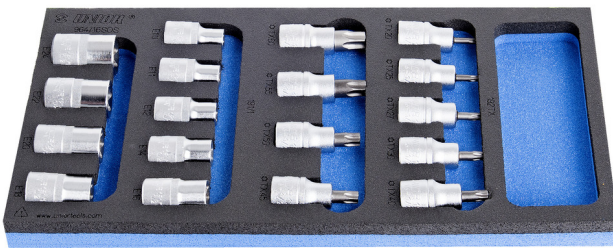

Torx (TX) csavarhúzófej-készlet, 1/4", SOS tálcában

964/16SOS

Profilok

Termékjellemzők

- szerszámtálca mérete: 188 x 364 x 30 mm
- kompatibilis az Eurostyle, Eurovision, Euromotion, Europlus és Hercules sorozattal (előoldali fiókok)

Készlet tartalma:

- 9x Torx csavarhúzófej, 1/2" (192/2TX): TX20, TX25, TX27, TX30, TX40, TX45, TX50, TX55, TX60
- 9x dugókulcs, 1/2", belső Torx (191/1): E10, E11, E12, E14, E16, E18, E20, E22, E24

Termék megnevezése

SKU

Cikk

Méretek

Mennyiség

Termék megnevezése	SKU	Cikk	Méreték	Mennyiség
Torx (TX) csavarhúzófej-készlet, 1/4", SOS tálcában	621071	964/16SOS	-	18
Torx (TX) csavarhúzófej, 1/2"		192/2TX	TX 20, TX 25, TX 27, TX 30, TX 40, TX 45, TX 50, TX 55, TX 60	9
Dugókulcs, 1/2", belső Torx (TX)		191/1	E 10, E 11, E 12, E 14, E 16, E 18, E 20, E 22, E 24	9
SOS tárolótálca 964/16SOS készlethez		v1964/16SOS	188x364x30	1