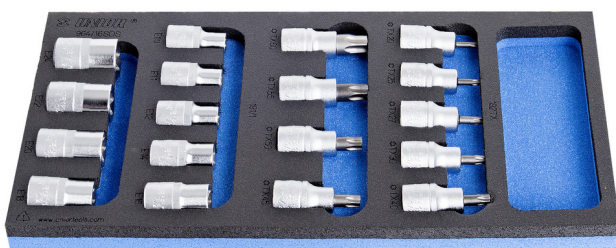

# Torx (TX) csavarhúzófej-készlet, 1/4", SOS tálcában

964/16SOS

## Termékjellemzők

- szerszámtálca mérete: 188 x 364 x 30 mm
- kompatibilis az Eurostyle, Eurovision, Europlus és Hercules sorozattal (előoldali fiókok)

## Készlet tartalma:

- 9x Torx csavarhúzófej, 1/2" (192/2TX): TX20, TX25, TX27, TX30, TX40, TX45, TX50, TX55, TX60
- 9x dugókulcs, 1/2", belső Torx (191/1): E10, E11, E12, E14, E16, E18, E20, E22, E24

Termék megnevezése

SKU

Cikk

Méretek

Mennyiség

Termék megnevezése	SKU	Cikk	Méreték	Mennyiség
Torx (TX) csavarhúzófej-készlet, 1/4", SOS tálcában	621071	964/16SOS	-	18
Torx (TX) csavarhúzófej, 1/2"		192/2TX	TX 20, TX 25, TX 27, TX 30, TX 40, TX 45, TX 50, TX 55, TX 60	9
Dugókulcs, 1/2", belső Torx (TX)		191/1	E 10, E 11, E 12, E 14, E 16, E 18, E 20, E 22, E 24	9
SOS tárolótálca 964/16SOS készlethez		v1964/16SOS	188x364x30	1