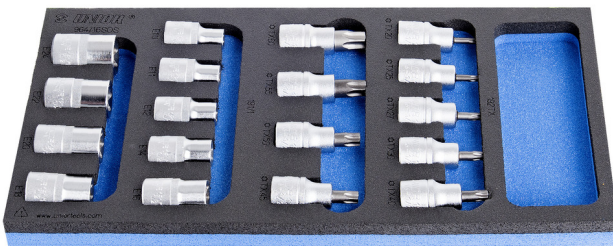

Torx (TX) csavarhúzófej-készlet, 1/4", SOS tálcában

964/16SOS

Profilok

Termékjellemzők

- szerszámtálca mérete: 188 x 364 x 30 mm
- kompatibilis az Eurostyle, Eurovision, Euromotion, Europlus és Hercules sorozattal (előoldali fiókok)

Készlet tartalma:

- 9x Torx csavarhúzófej, 1/2" (192/2TX): TX20, TX25, TX27, TX30, TX40, TX45, TX50, TX55, TX60
- 9x dugókulcs, 1/2", belső Torx (191/1): E10, E11, E12, E14, E16, E18, E20, E22, E24

SOS tárolótálcák előnyei:

- anyaga: kis sűrűségű polietilén hab
- Az SOS tárolótálcák kétrétegű polietilén habból készülnek, amely ellenálló a zsírral, benzinnel, olajjal, nitro oldószerekkel, ragasztóanyagokkal és a motorolajjal szemben. Az esetleges szennyezések nyom nélkül eltávolíthatóak. A ragasztóanyagokat és a motorolajat azonnal, még száradás előtt el kell távolítani benzinnel segítségével.
- These tool trays of polyethylene foam are used for clearer and better organised tool storage in tool boxes, tool cases, the drawers of tool carriages and tool cabinets. These tool trays can be used in a

Termék megnevezése	SKU	Cikk	Méretek	Mennyiség
Torx (TX) csavarhúzófej-készlet, 1/4", SOS tálcában	621071	964/16SOS	-	18
Torx (TX) csavarhúzófej, 1/2"		192/2TX	TX 20, TX 25, TX 27, TX 30, TX 40, TX 45, TX 50, TX 55, TX 60	9
Dugókulcs, 1/2", belső Torx (TX)		191/1	E 10, E 11, E 12, E 14, E 16, E 18, E 20, E 22, E 24	9
SOS tárolótálca 964/16SOS készlethez		v1964/16SOS	188x364x30	1