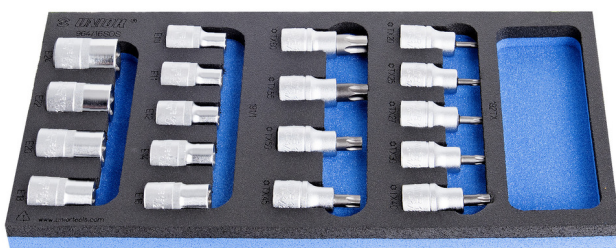

# Garnitura nasadnih i usadnih TORX ključeva u SOS ulošku

964/16SOS

## Atributi proizvoda

- Dimenzija uloška: 188 x 364 x 30 mm
- Za Eurostyle, Eurovision, Euromotion, Europlus i Hercules ladice za kolica (prednje ladice)

## Set sadrži:

- 9x ključ nasadni 1/2", s TX profilom (artikal 192/2TX) dim. TX20, TX25, TX27, TX30, TX40, TX45, TX50, TX55, TX60
- 9x ključ nasadni s unutarnjim TX profilom, prihvat 1/2" (artikal 191/1) dim. E10, E11, E12, E14, E16, E18, E20, E22, E24

Naziv proizvoda	SKU	Članak	Standardi	Količina
Garnitura nasadnih i usadnih TORX ključeva u SOS uložku	621071	964/16SOS	-	18
Ključ nasadni s TX profilom, prihvat 1/2"		192/2TX	TX 20, TX 25, TX 27, TX 30, TX 40, TX 45, TX 50, TX 55, TX 60	9
Ključ nasadni s unutarnjim TX profilom, prihvat 1/2"		191/1	E 10, E 11, E 12, E 14, E 16, E 18, E 20, E 22, E 24	9
SOS uložak za art. 964/16SOS		vI964/16SOS	188x364x30	1