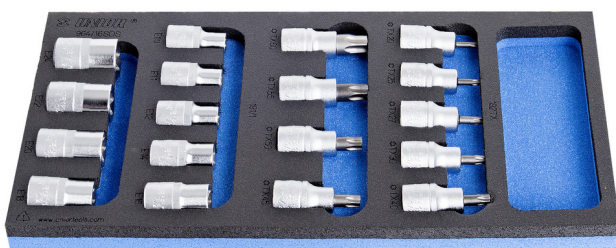

# Garnitura nasadnih i usadnih TORX ključeva u SOS ulošku

964/16SOS

## Atributi proizvoda

- Dimenzija uloška: 188 x 364 x 30 mm
- Za Eurostyle, Eurovision, Europlus i Hercules ladice za kolica (prednje ladice)

## Set sadrži:

- 9x ključ nasadni 1/2", s TX profilom (artikal 192/2TX) dim. TX20, TX25, TX27, TX30, TX40, TX45, TX50, TX55, TX60
- 9x ključ nasadni s unutarnjim TX profilom, prihvat 1/2" (artikal 191/1) dim. E10, E11, E12, E14, E16, E18, E20, E22, E24

Naziv proizvoda	SKU	Članak	Standardi	Količina
Garnitura nasadnih i usadnih TORX ključeva u SOS uložku	621071	964/16SOS	-	18
Ključ nasadni s TX profilom, prihvat 1/2"		192/2TX	TX 20, TX 25, TX 27, TX 30, TX 40, TX 45, TX 50, TX 55, TX 60	9
Ključ nasadni s unutarnjim TX profilom, prihvat 1/2"		191/1	E 10, E 11, E 12, E 14, E 16, E 18, E 20, E 22, E 24	9
SOS uložak za art. 964/16SOS		vI964/16SOS	188x364x30	1