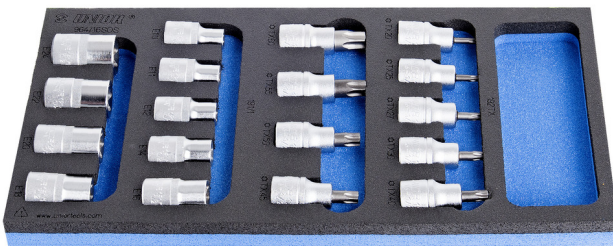

Garnitura nasadnih i usadnih TORX ključeva u SOS ulošku

964/16SOS

Profili

Atributi proizvoda

- Dimenzija uloška: 188 x 364 x 30 mm
- Za Eurostyle, Eurovision, Euromotion, Europlus i Hercules ladice za kolica (prednje ladice)

Set sadrži:

- 9x ključ nasadni 1/2", s TX profilom (artikal 192/2TX) dim. TX20, TX25, TX27, TX30, TX40, TX45, TX50, TX55, TX60
- 9x ključ nasadni s unutarnjim TX profilom, prihvat 1/2" (artikal 191/1) dim. E10, E11, E12, E14, E16, E18, E20, E22, E24

SOS ulošci za alat - prednosti:

- Materijal: polietilenska pjena niske gustoće
- SOS ulošci za alat izrađeni su od dvoslojne poliuretanske pjene, otporne na maziva, benzin, ulja, nitro razrjeđivače, ljepila i motorna ulja - sve ovo može se jednostavno ukloniti bez ikakvih vidljivih ostataka ili mrlja. Ljepila i motorna ulja moraju se odmah ukloniti čišćenjem benzinom kako bi se izbjegle trajne

mrlije. Ovi ulošci za alat su otporni u uobičajenim uvjetima te ne mijenjaju oblik sve do temperature od 80 °C.

- These tool trays of polyethylene foam are used for clearer and better organised tool storage in tool boxes, tool cases, the drawers of tool carriages and tool cabinets. These tool trays can be used in a wide range of temperatures, do not absorb dampness and, with normal use, have a long lifespan. They protect the tools by holding them in their own specifically designed place, thus preventing them from moving uncontrollably around in the storage area. As the positions in the tray are precisely defined and designed for each specific tool, it is also easy to establish which tools are missing.